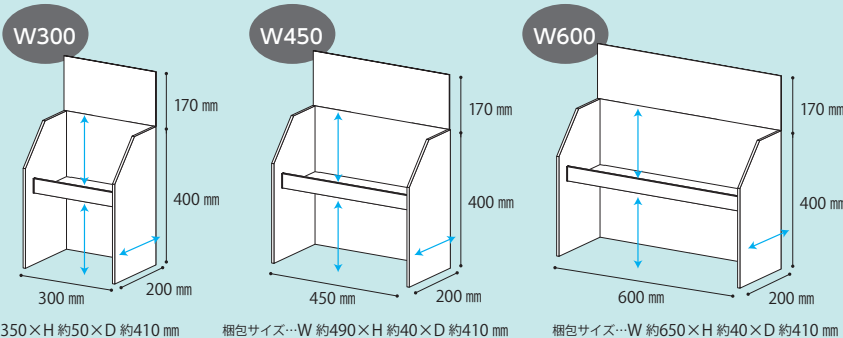

- ・スペースの都合で全種類陳列できない →
- ・大掛かりな売り場作りは、組み立てが大変…

もう1段追加でフルラインナップ たっぷり陳列!

『らくラック2段什器』で問題解決!

組み立て簡単

陳列スペース

わずか **10秒** ▶ **約2倍に!**

- 組み立て時間短縮・省力化
- コンパクト梱包・輸送費大幅削減
- 定番棚のワイド600mm、900mm、1,200mmにピッタリ対応可能!

定番棚の最上段にW300の[らくラック]を3台設置したイメージです。

高い汎用性

什器の組み合わせで、様々な棚に対応可能なワイドバリエーション!

高さ & 奥行き

商品に合わせて製作可能!

※右記は、参考サイズです。

組み立て簡単

オリジナルパーツ ささエル

意匠登録