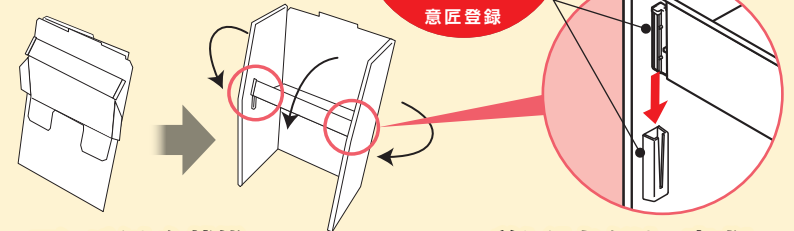

- ・スペースの都合で全種類陳列できない →
- ・大掛かりな売り場作りは、組み立てが大変…

もう1段追加でフルラインナップ たっぷり陳列!

『らくラック2段什器』で問題解決!

組み立て簡単

陳列スペース

わずか **10秒** ▶ **約2倍に!**

- 組み立て時間短縮・省力化
- コンパクト梱包・輸送費大幅削減
- 定番棚のワイド600mm、900mm、1,200mmにピッタリ対応可能!

定番棚の最上段にW300の[らくラック]を3台設置したイメージです。

高い汎用性

什器の組み合わせで、様々な棚に対応可能なワイドバリエーション!

高さ & 奥行き

商品に合わせて製作可能!

※右記は、参考サイズです。

組み立て簡単

オリジナルパーツ ささエル

意匠登録

コンパクトな状態から、棚の両端のパーツを差し込むだけで完成!