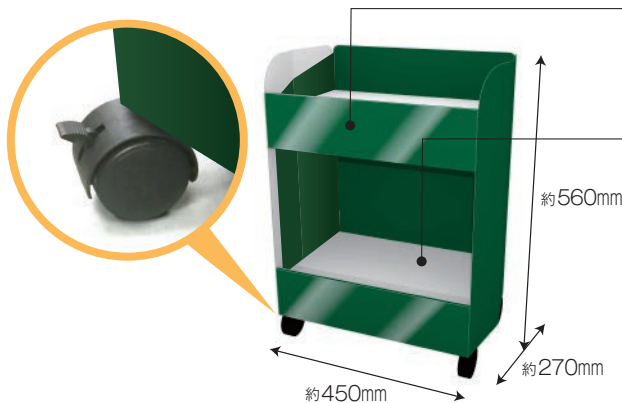

メーカー様

クロス展開で自社製品を一括して、
陳列販売したいけど、置きやすい
コンパクトな什器ないかなあ。

販売店様

設置場所を動かしたいんだけど、
商品を載せたまま
簡単に移動できるといいなあ。

2段
タイプ

クロス展開に最適!! 3秒DPキャスター付 で問題解決!!

● **商品を載せたまま、移動ラクラク!**
什器と一体式なので見た目もスマート!

● **輸送費削減!**
設置も梱包もコンパクト!

● **組み立ても簡単!**
本体は、約3秒で完了!

PETレール
POPカードの
差し替えが可能です。

陳列スペース
260×385mm / 棚

耐荷重
上段 / 8kg
下段 / 20kg