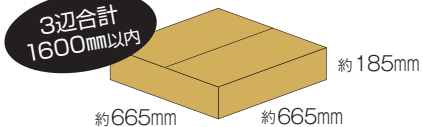

メーカー様

クロス展開で自社製品を一括して、
陳列販売したいけど、置きやすい
コンパクトな什器ないかなあ。

販売店様

設置場所を動かしたいんだけど、
商品を載せたまま
簡単に移動できるといいなあ。

2段
タイプ

クロス展開に最適!! 3秒DPキャスター付 で問題解決!!

● **商品を載せたまま、移動ラクラク!**
什器と一体式なので見た目もスマート!

● **輸送費削減!**
設置も梱包もコンパクト!

● **組み立ても簡単!**
本体は、約3秒で完了!

PETレール
POPカードの
差し替えが可能です。

陳列スペース
260×385mm / 棚

耐荷重
上段 / 8kg
下段 / 20kg