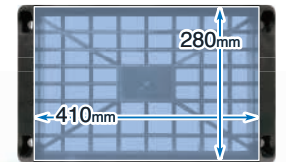

オプション

サイドパーツ

側面に半立体ビッグダミーでインパクト大!

カメレオンは、ボールの連結が可能で、広い空間を形成できます。
ケース平積み販売や商品ストッカー最適に最適!

幅：475mm

奥行：290mm

コンパクト梱包

陳列スペース