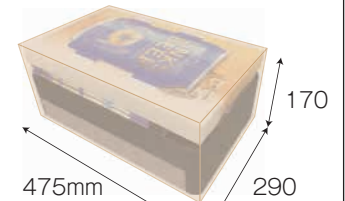

オプション

サイドパーツ

側面に半立体ビッグダミーでインパクト大!

カメレオンは、ボールの連結が可能で、広い空間を形成できます。
ケース平積み販売や商品ストッカー最適に最適!

幅：475mm

奥行：290mm

コンパクト梱包

陳列スペース

飲料350mlや500mlが24本(1ケース)ピッタリ入ります。