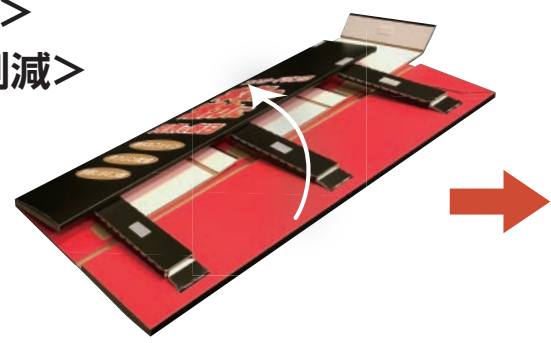

パッと組み立てができる！ ワンタッチフロア 新登場！

- 本体を起こすだけ！＜組立て時短・省力化＞
- 優れた耐荷重 <9kg/棚>
- コンパクト梱包＜輸送費削減＞

★掲載の什器サイズの場合、3辺合計 1,600mm カートンで発送可能です。

オプション
パッと目立つ！
ビッグダミーゲート看板

全高
1,250 mm

本体の高さ
905 mm

幅
265 mm

奥行き
205 mm

参考サイズ

ご希望のデザイン、サイズ、カットアウトでの製作も可能です。お気軽にご相談ください。