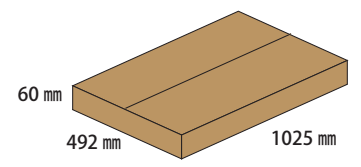

パッと組み立てができる！ ワンタッチフロア 新登場！

- 本体を起こすだけ！＜組立て時短・省力化＞
- 優れた耐荷重 <9kg/棚>
- コンパクト梱包＜輸送費削減＞

★掲載の什器サイズの場合、3辺合計 1,600mm カートンで発送可能です。

オプション
パッと目立つ！
ビッグダミーゲート看板

全高
1,250 mm

本体の高さ
905 mm

幅
265 mm

奥行き
205 mm

参考サイズ

ご希望のデザイン、サイズ、カットアウトでの製作も可能です。お気軽にご相談ください。