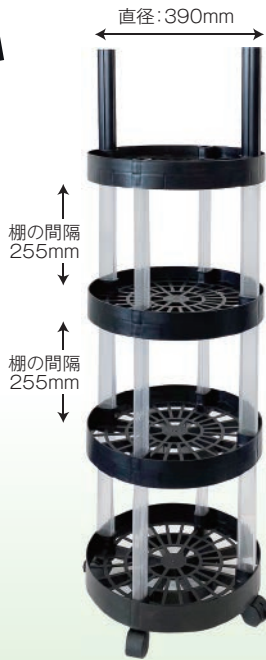

「自分でデコレーションして使いたい」「骨組みだけを無地のままで欲しい」…そんなお声を多数いただき、

本体のみ[パレット&支柱]の販売を 1台からはじめました。

カメレオン RING-S

カメレオン POP-RING

200セット限定

着せ替えも可能

装飾パーツの差し替えて
違うデザインの仕器に変身!
新製品投入時やキャンペーンなど、
様々な展開が可能!

移動らくらく

キャスター付きだから、
店内の移動にも便利。

安心の耐久性

[耐荷重]
RING-S: 20kg/棚
POP-RING: 40kg/棚

※表示価格に消費税は含まれておりません。
※デザイン代・送料別途。

本体のみ
1台 **¥2,700**

本体 + オリジナル印刷
1台あたり **¥6,700**
(10セットご製作時)

本体のみ
1台 **¥2,800**

本体 + オリジナル印刷
1台あたり **¥7,300**
(10セットご製作時)