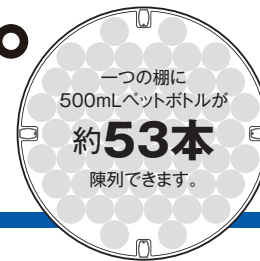

「自分でデコレーションして使いたい」「骨組みだけを無地のままで欲しい」…そんなお声を多数いただき、

本体のみ[パレット&支柱]の販売を 1台からはじめました。

カメレオン RING-S

カメレオン POP-RING

200セット限定

着せ替えも可能

装飾パーツの差し替えて
違うデザインの仕器に変身!
新製品投入時やキャンペーンなど、
様々な展開が可能!

移動らくらく

キャスター付きだから、
店内の移動にも便利。

安心の耐久性

[耐荷重]
RING-S: 20kg/棚
POP-RING: 40kg/棚

※表示価格に消費税は含まれておりません。
※デザイン代・送料別途。

本体のみ
1台 **¥2,700**

本体 + オリジナル印刷
1台あたり **¥6,700**
(10セットご製作時)

本体のみ
1台 **¥2,800**

本体 + オリジナル印刷
1台あたり **¥7,300**
(10セットご製作時)