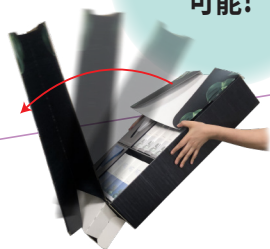

『7秒DP』 約7秒で設置できる商品同梱フロア什器はいかがですか？

組立動画が視聴できます
<https://youtu.be/cblApe65JVY>

『輸送費削減』『省人化』を考慮し、
コンパクトな状態から、瞬時に組み立てられる即陳フロア什器を製作しました。

Point

- ① 組立カンタン構造で **なんと約7秒で設置完了!**
- ② コンパクト梱包《1,400カートン》 **輸送・保管費削減!**
- ③ 商品同梱即陳で **店頭作業の負担軽減!**
- ④ オール紙製で **環境に配慮!**

約7秒で
設置完了!

コンパクト梱包
《1,400サイズ》

商品同梱
可能!

土台部分をグルリと落とせば自立可能!

看板を差し込んで完成!

ご希望のデザイン、サイズで製作が可能です。まずはお気軽にご相談ください。
形状、仕様等は、予告なく変更する場合がございますのでご了承ください。