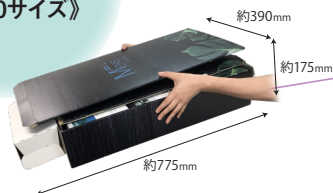

『7秒DP』 約7秒で設置できる商品同梱フロア什器はいかがですか？

組立動画が視聴できます
<https://youtu.be/cblApe65JVY>

『輸送費削減』『省人化』を考慮し、
コンパクトな状態から、瞬時に組み立てられる即陳フロア什器を製作しました。

Point

- ① 組立カンタン構造で **なんと約7秒で設置完了!**
- ② コンパクト梱包《1,400カートン》 **輸送・保管費削減!**
- ③ 商品同梱即陳で **店頭作業の負担軽減!**
- ④ オール紙製で **環境に配慮!**

約7秒で
設置完了!

コンパクト梱包
《1,400サイズ》

商品同梱
可能!

土台部分をグルリと落とせば自立可能!

看板を差し込んで完成!

ご希望のデザイン、サイズで製作が可能です。まずはお気軽にご相談ください。
形状、仕様等は、予告なく変更する場合がございますのでご了承ください。