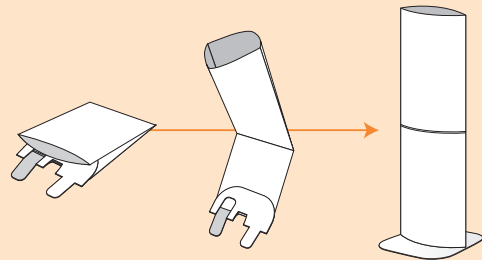

# 手軽で目立つ！ 店頭販促や展示会など、 アピールに最適！

紙製スタンドPOP **POP** ポパ <sup>®</sup> < 実用新案 >

## POINT 1 組み立て簡単 約1秒

ポットを広げてパッと設置するだけ。  
誰でも簡単に組み立てることができます。

驚愕の組立動画

<https://youtu.be/cLPBp9Q9bmY>

## POINT 3 両面仕様

表裏で別々のデザインも可能です。

定番3サイズ

カットアウトタイプ

スクエアタイプ

シーンに合わせて  
形状やデザインを  
カスタマイズ

立体三層タイプ

ワイドタイプ