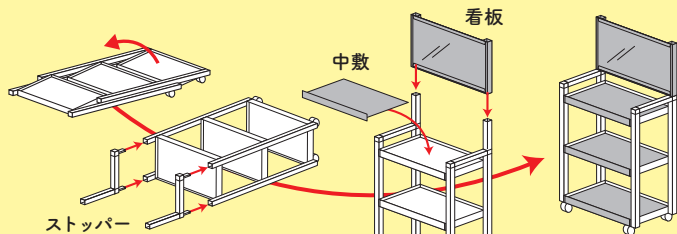

## ジョイントラック（折りたたみ式）

### POINT 1 組み立て簡単

本体を起こしてストッパーを差し込み、看板と中敷を付けるだけで完成します。

組み立て動画

### POINT 3 移動らくらく

キャスター付きのため、商品を載せたまま移動できます。

看板デザインを差し替えて  
何度でも使える！

シートはA3サイズの大きさまで  
差し込むことができます。

透明  
ポケット

シート  
デザイン例

店舗スタッフによる  
手作りPOPシートも！

デザイン性の高い  
ラウンド

W 450mm

H 760mm

D 290mm

H 1,050mm

スタンダードな  
スクエア

W 450mm

D 240mm

ラウンド、スクエアともに  
各2タイプあります。