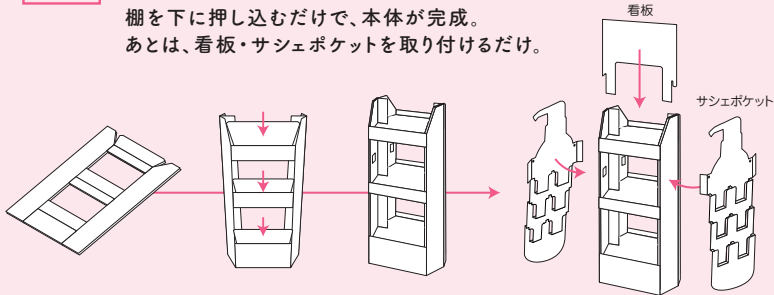

たった1台でサシェも陳列! オリジナルの世界観で、 差別化できるフロア什器!

サシェポケット付 5秒DP (ワイドタイプ)

POINT 1 本体の組み立て簡単 約5秒

棚を下に押し込むだけで、本体が完成。
あとは、看板・サシェポケットを取り付けるだけ。

POINT 2 サシェも陳列できる (最大24個)

付属のサシェポケットに、サシェを陳列することができます。
ビッグダミー型だから、両サイドに取り付けて、注目度UP。

POINT 3 コンパクト梱包 160サイズ

平らな状態にロックダウンして梱包することで、
輸送・保管コストの削減に繋がります。

< 梱包サイズ >
W883 × D657 × H55mm

見No. 220359/220361

表裏別デザインOK!
ブランド横断に最適!

ご希望のデザイン、サイズで製作が可能です。まずはお気軽にご相談ください。予告なく仕様変更等をする場合がございますので予めご了承ください。

Links
株式会社リンクス