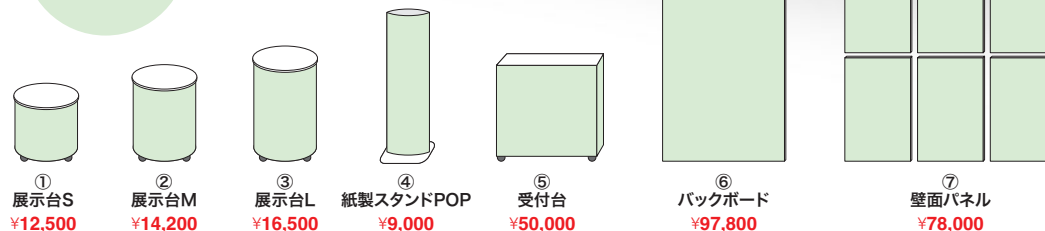

ストック  
スペース付き

⑤受付台・⑥バックボードでご利用いただけます。

POINT  
2

毎回レンタルするより**安い**

POINT  
3

軽いから**移動がラク**

展示会会期中の来場者の導線に合わせて  
「ちょっとだけ移動」も簡単に可能です。

御社オリジナルのデザインにてご制作いたします。  
サイズ等の変更のご対応も可能です。まずはお気軽にご相談ください。

※表示価格は、デザインデータご支給の場合の価格です。消費税・送料は含んでおりません。